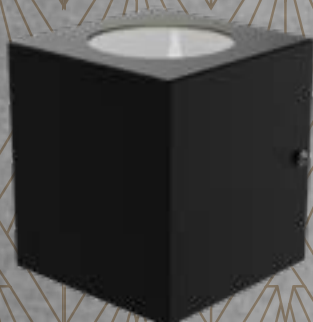

BILINE 1

DESCRIPCIÓN:

Difusor bidireccional con aberturas

LÁMPARA: 2 Dicroicas LED
ZÓCALO: GU10
MATERIAL: Chapa
DIMENSIONES:
A:90mm L:90mm H:202mm

CAJA CERRADA: 4 unidades

PRECIO: \$9477

UNILINE 2 GU10

DESCRIPCIÓN: