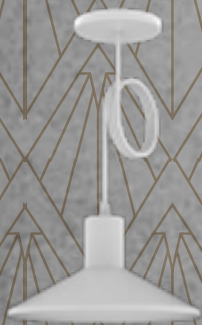

BELL 11

DESCRIPCIÓN:

Colgante sombrero chino

LÁMPARA: E27
MATERIAL: Chapa de acero
DIMENSIONES: Ø: 242 mm – H: 125mm
CAJA CERRADA: 6 unidades

COLORES:

Blanco
Negro
Cobre

PRECIO:

BLANCO / NEGRO: $8959

COBRE: $10325