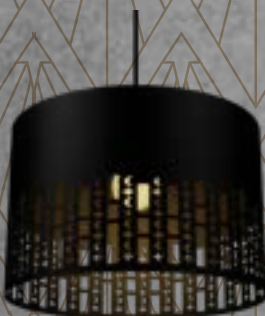

Colgante pirámide de 1 luz

LÁMPARA: E27
MATERIAL: Chapa de acero
DIMENSIONES: A: 200mm L: 200mm H: 240mm
CAJA CERRADA: 4 unidades

COLORES:

-  Blanco
-  Negro

PRECIO:

BLANCO / NEGRO: \$14430

ASTRO

DESCRIPCIÓN: