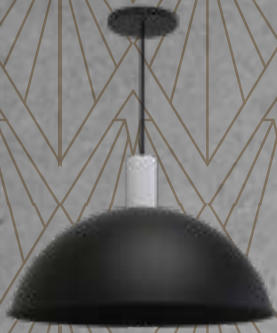

Colgante media esfera nórdico

LÁMPARA: E27
MATERIAL: Chapa de acero
DIMENSIONES: Ø: 340 mm - H: 195 mm
CAJA CERRADA: 4 unidades

COLORES:

EXTERIOR: INTERIOR:
Negro Blanco
Blanco Blanco
Verde Pastel Blanco
Rosa Pastel Blanco
Celeste Pastel Blanco

PRECIO:

BLANCO / NEGRO/ COLORES: \$16777

COLGANTES

BELL 16

DESCRIPCIÓN:

Colgante semiesfera grande con borde redondeado y capuchón metálico

LÁMPARA: E27
MATERIAL: Chapa de acero
DIMENSIONES: Ø: 405 mm H: 260 mm
CAJA CERRADA: 4 unidades