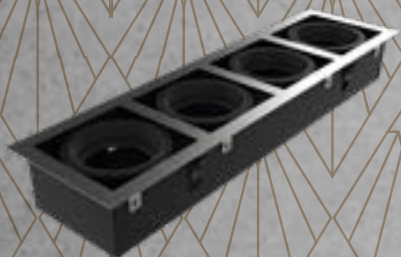

BOX 4 LUCES LINEAL

DESCRIPCIÓN:

Luminaria rectangular multiorientable

LÁMPARA: 4 x AR111
MATERIAL: Chapa de acero
DIMENSIONES: A: 210mm L: 765mm H: 100mm
HUECO: A: 170mm – L: 725mm
ZÓCALO: GU10
CAJA CERRADA: 1 unidad

COLORES:

- Acero
- Negro Texturado
- Blanco Texturado

PRECIO:

NEGRO / BLANCO: $31201
ACERO: $44542