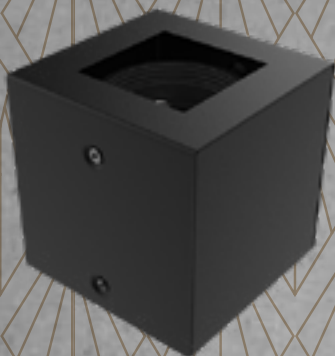

Blanco Texturado

PRECIO:

NEGRO / BLANCO: \$6520

ACERO: \$12582

LUMINARIAS SEMIEMBUTIDAS

P4111/D 1 LUZ

DESCRIPCIÓN:

Antideslumbrante
Luminaria cuadrada aplicor orientable