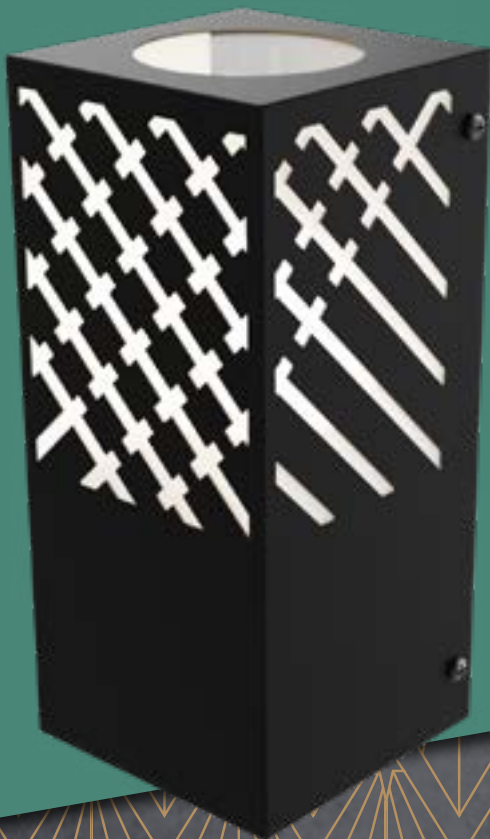

ACERO: \$4722

L109

DESCRIPCIÓN:

Cabezal simil proyector con movimiento

LÁMPARA: Dicroica LED

MATERIAL: Chapa de acero

DIMENSIONES: A: 52mm L: 66mm H: 112mm

CAJA CERRADA: 20 unidades

LUMINARIAS DE EXTERIOR

UNILINE 1 GU10

DESCRIPCIÓN:

Difusor unidireccional con aberturas

LÁMPARA: 1 Dicroicas LED
ZÓCALO: GU10
MATERIAL: Chapa
DIMENSIONES:
A:90mm L:90mm H:101mm

CAJA CERRADA: 8 unidades

PRECIO: \$7250

BILINE 1

DESCRIPCIÓN:

Difusor bidireccional con aberturas

LÁMPARA: 2 Dicroicas LED
ZÓCALO: GU10
MATERIAL: Chapa
DIMENSIONES:
A:90mm L:90mm H:202mm

CAJA CERRADA: 4 unidades

PRECIO: \$9477

UNILINE 2 GU10

DESCRIPCIÓN: