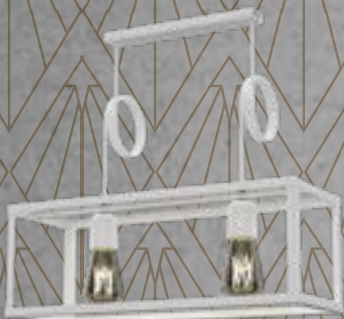

COLORES:

CUBO 02