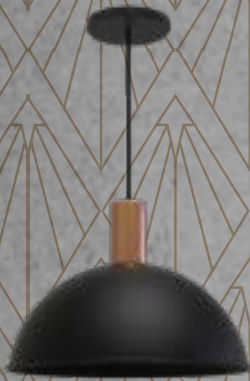

PRECIO:

BLANCO / NEGRO/ COLORES: \$16777

COLGANTES

BELL 16

DESCRIPCIÓN:

Colgante semiesfera grande con borde redondeado y capuchón metálico

LÁMPARA: E27
MATERIAL: Chapa de acero
DIMENSIONES: Ø: 405 mm H: 260 mm
CAJA CERRADA: 4 unidades

PRECIO:

BLANCO / NEGRO: \$20705
CROMO/ BRONCE: \$23481
COBRE: \$24599

COLORES:

CAPUCHÓN:

BELL 17

DESCRIPCIÓN:

Colgante semiesfera chico con borde redondeado y capuchón metálico

LÁMPARA: E27
MATERIAL: Chapa de acero
DIMENSIONES: Ø: 305 mm - H: 225 mm
CAJA CERRADA: 4 unidades