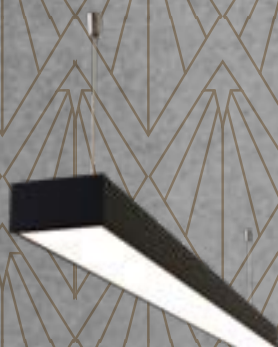

LINE 2 LUCES

DESCRIPCIÓN:

Luminaria con difusor acrílico apto para conexión en línea.

Opción colgante con tensores.

LÁMPARA: 2 x G13 Tubo LED

POTENCIA: 2 x 18w

MATERIAL: Chapa de acero

MODELO:

PLAFÓN - COLGANTE

DIMENSIONES:

A: 105 mm L:1230 mm H:53 mm

CAJA CERRADA:

2 unidades

PRECIO:

$47874

COLORES:

Negro

Blanco