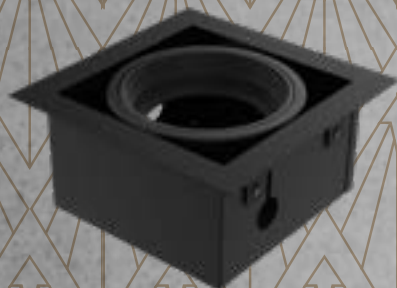

DESCRIPCIÓN:

Luminaria cuadrado multiorientable

LÁMPARA: AR111
MATERIAL: Chapa de acero
DIMENSIONES: A: 210mm L: 210mm H: 100mm
HUECO: A: 170mm – L: 170mm
ZÓCALO: GU10
CAJA CERRADA: 4 unidades

COLORES:

- Acero
- Negro Texturado
- Blanco Texturado

PRECIO:

NEGRO / BLANCO: $9469

ACERO: $16015

BOX 2 LUCES EMBUTIDO