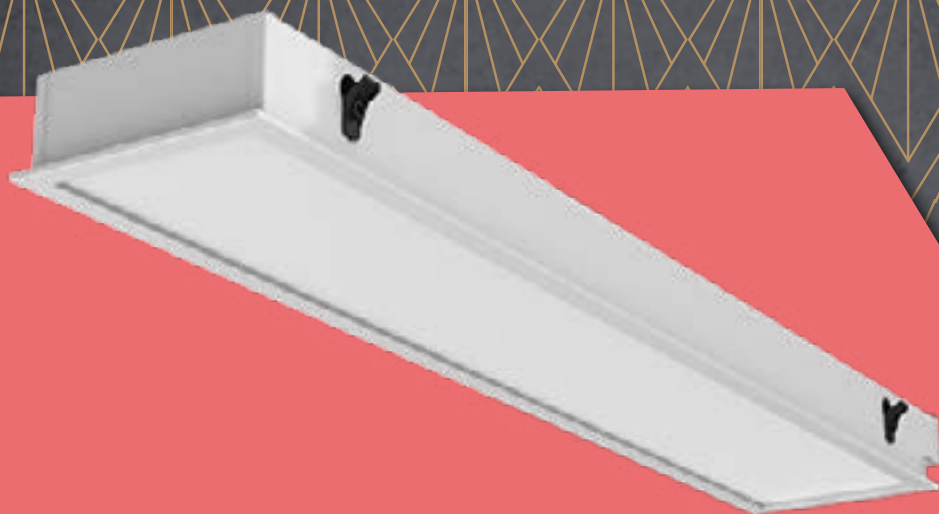

ARTEFACTOS PARA TUBOS LED