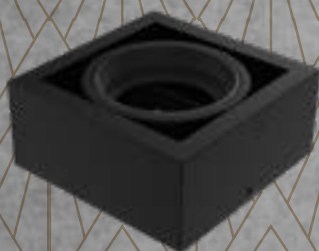

PRECIO:

NEGRO / BLANCO: \$11765

ACERO: \$18711

COLORES:

- Acero
- Negro Texturado
- Blanco Texturado

LUMINARIAS APLIQUES CON DOBLE MOVIMIENTO PARA AR111

BOX 1 LUZ

DESCRIPCIÓN: