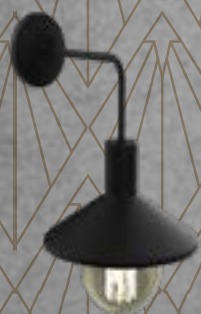

 Negro

 Blanco

 Cobre

APLIQUE VINTAGE 2

DESCRIPCIÓN:

Aplique de pared con campana simple

LÁMPARA: E27

MATERIAL: Chapa de acero