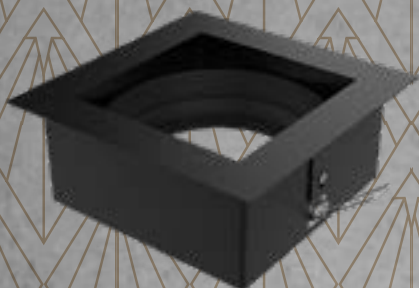

LUMINARIAS EMPOTRABLES MOVIMIENTO SIMPLE

E4111

DESCRIPCIÓN:

Luminaria cuadrada de base profunda

LÁMPARA: AR111
MATERIAL: Chapa de acero
DIMENSIONES: A: 160mm L: 160mm H: 65mm
HUECO: A: 145mm L: 145mm H: 65mm
ZÓCALO: GU10
CAJA CERRADA: 8 unidades

- Acero
- Negro Texturado
- Blanco Texturado

PRECIO:

NEGRO / BLANCO: $6190

ACERO: $10343

LUMINARIAS EMPOTRABLES CON DOBLE MOVIMIENTO PARA AR111

BOX 1 LUZ EMBUTIDO