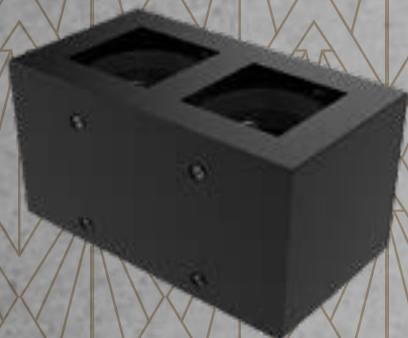

P4111/D 2 LUCES

DESCRIPCIÓN:

Antideslumbrante
Luminaria rectangular aplicor orientable

LÁMPARA: 2 x Dicroica LED
MATERIAL: Chapa de acero
DIMENSIONES: A: 95mm L: 170mm H: 96mm
CAJA CERRADA: 2 unidades
UNIDAD MÍNIMA DE DESPACHO - 60 unidades