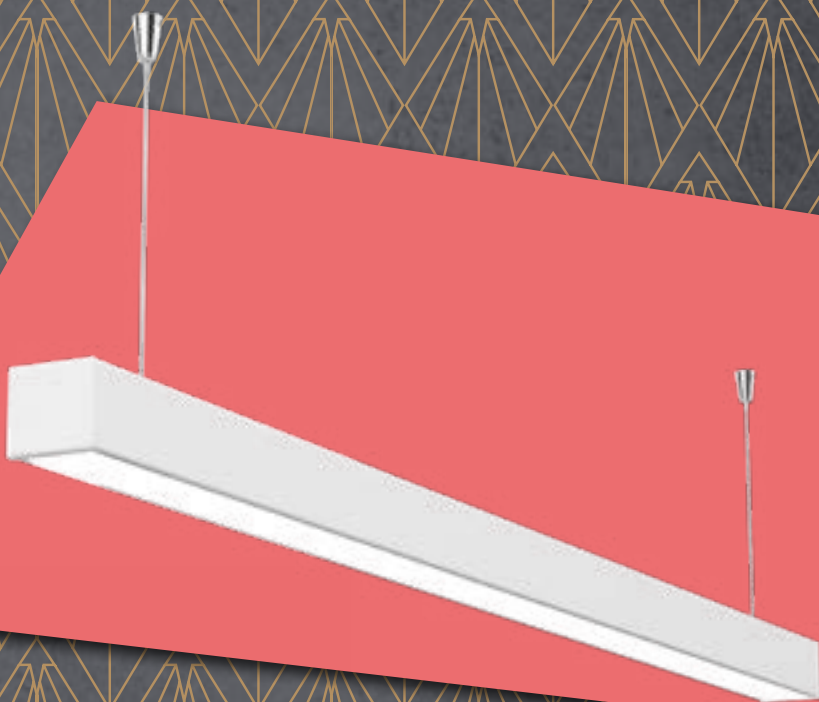

ARTEFACTOS PARA TUBOS LED