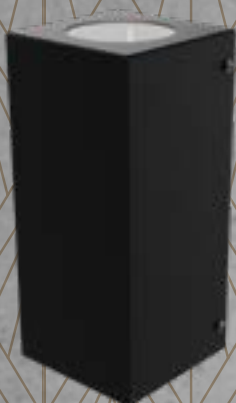

Difusor unidireccional

LÁMPARA: 1 Dicroicas LED
ZÓCALO: GU10
MATERIAL: Chapa
DIMENSIONES:
A:90mm L:90mm H:101mm

CAJA CERRADA: 8 unidades

PRECIO: \$6373

LUMINARIAS DE EXTERIOR

BILINE 2 GU10

DESCRIPCIÓN:

Difusor bidireccional