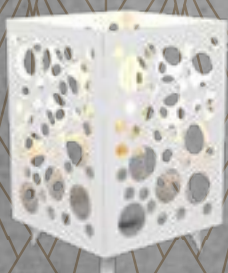

VELADOR HOLE

DESCRIPCIÓN:

Velador rectangular

LÁMPARA: E27
MATERIAL: Chapa de acero
DIMENSIONES:
A: 120 mm. - L:120 mm - H:185 mm
CAJA CERRADA: 4 unidades

COLORES:

PRECIO:

NEGRO / BLANCO: $10621