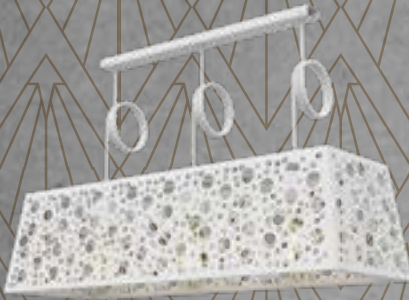

COLGANTES

HOLE 03

DESCRIPCIÓN:

Colgante rectangular de 3 luces

LÁMPARA: 3 x E27
MATERIAL: Chapa de acero
DIMENSIONES: A: 250mm L: 750mm H: 200mm
CAJA CERRADA: 1 unidad

COLORES:

- Blanco
- Negro

PRECIO:

BLANCO / NEGRO: $41866