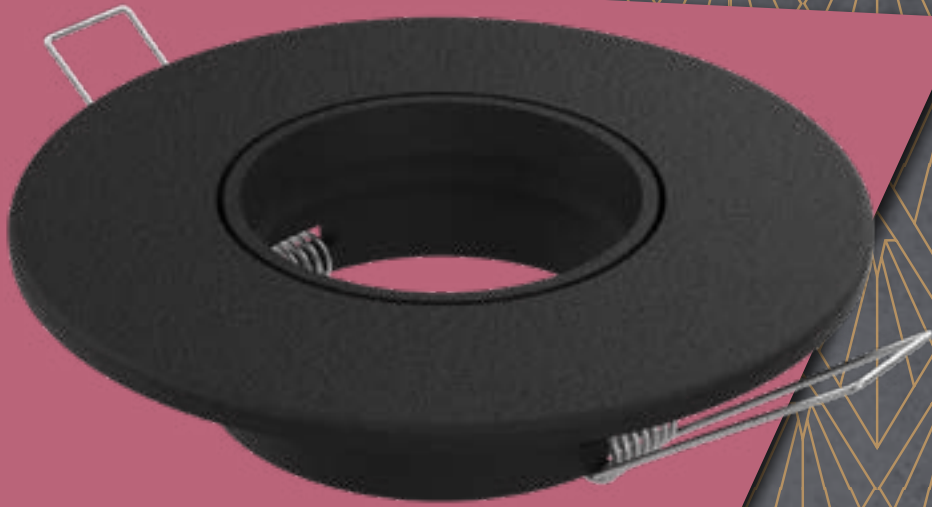

\$38095

EMPOTRABLES

INDICE

LUMINARIAS EMPOTRABLES MOVIMIENTO SIMPLE

E3

DESCRIPCIÓN:

Luminaria de aristas planas

LÁMPARA: Dicroica LED
MATERIAL: Chapa de acero
DIMENSIONES: Ø 110mm – H: 40mm
HUECO: Ø 80mm
ZÓCALO: GU10
CAJA CERRADA: 80 unidades