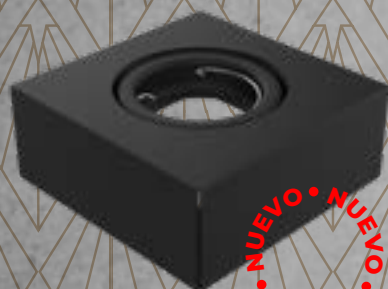

DESCRIPCIÓN:

Luminaria semi embutida cuadrada

LÁMPARA: Dicroica LED

MATERIAL: Chapa de acero

DIMENSIONES: A: 110mm - L: 110mm – H: 42mm

ZÓCALO: GU10

CAJA CERRADA: 15 unidades

COLORES:

Acero

Negro Texturado

Blanco Texturado

PRECIO:

NEGRO / BLANCO: $3758

ACERO: $8399