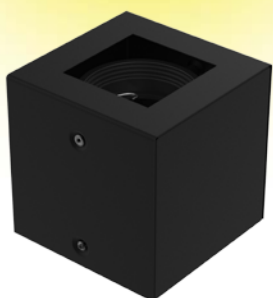

P4111/D 1 LUZ

DESCRIPCIÓN:

Antideslumbrante
Luminaria cuadrada aplicar orientable
LÁMPARA: Dicroica LED
MATERIAL: Chapa de acero
DIMENSIONES: A: 95mm L: 95mm H: 96mm
CAJA CERRADA: 4 unidades
UNIDAD MÍNIMA DE DESPACHO - 60 unidades

PRECIO:

NEGRO / BLANCO: $ 8.021
ACERO: $ 13.838

COLORES:

- ☐ Acero
- ☐ Negro Texturado
- ☐ Blanco