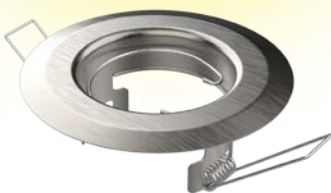

PRECIO:

NEGRO / BLANCO: $ 1.600
ACERO: $ 2.643

LUMINARIAS EMPOTRABLES
SIN MOVIMIENTO