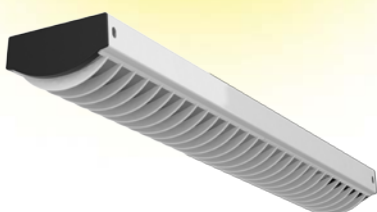

COLORES:

● Blanco