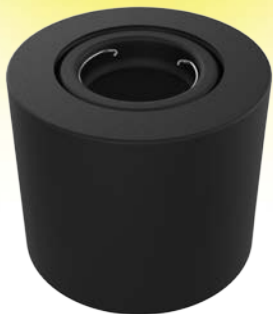

P20

DESCRIPCIÓN:

Luminaria monovolumen redondo de aplicar
LÁMPARA: Dicroica LED
MATERIAL: Chapa de acero
DIMENSIONES: Ø 100mm – H: 100mm
ZÓCALO: GU10
CAJA CERRADA: 10 unidades

PRECIO:

NEGRO / BLANCO: $ 7.530
ACERO: $ 14.532

COLORES:

- ☐ Acero
- ☐ Negro Texturado
- ☐ Blanco Texturado

LUMINARIAS MONOVOLUMEN DE APLICAR