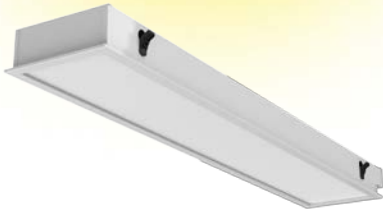

● Blanco

UNIDAD MÍNIMA DE DESPACHO - 50 unidades

PLAFÓN

A: 200 mm L: 1227mm H: 80mm

1 unidad

\$ 39.599

FABRICACIÓN SOBRE PEDIDO

FE 300 - FP 320