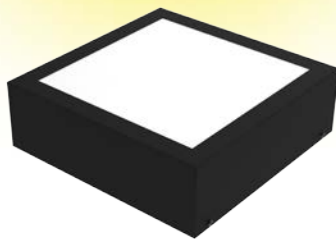

DIMENSIONES: A: 380mm L: 380 mm H: 90mm

ZÓCALO: GU10

CAJA CERRADA: 1 unidad

PRECIO:

NEGRO / BLANCO: \$ 37.934

ACERO: \$ 65.356

COLORES:

- Acero
- Negro Texturado
- Blanco Texturado