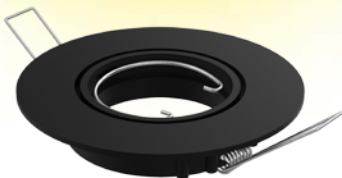

PRECIO:

NEGRO / BLANCO: $ 5.179
ACERO: $ 8.744

E8 BIS

DESCRIPCIÓN:

Luminaria de aristas planas
LÁMPARA: Dicroica LED
MATERIAL: Chapa de acero
DIMENSIONES: Ø 100mm – H: 35mm
HUECO: Ø 65mm
ZÓCALO: GU10
CAJA CERRADA: 100 unidades

COLORES:

- Acero
- Negro Texturado
- Blanco