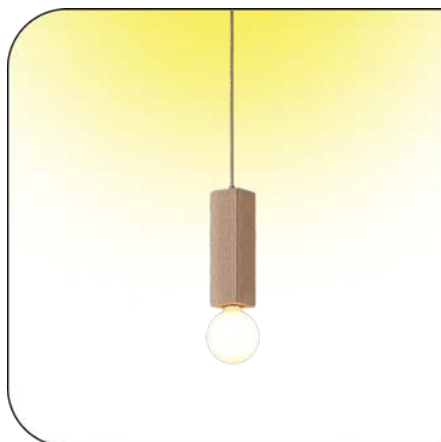

WALNUT CUADRADO 25CM

DESCRIPCIÓN:

Colgante 1 Luz Cuadrado x 25 cm de largo Madera

MATERIAL: Madera

DIMENSIONES: Base: Ø 120mm H:20mm

Capuchón: L:60mm A:60mm H:250mm

CAJA CERRADA: 1 unidad

COLORES:

● Madera Natural

NUEVO - NUEVO - NUEVO

PRECIO: $ 39.800