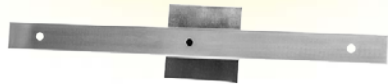

BASE LISTÓN CABEZAL /3

DESCRIPCIÓN:

Accesorio de luminarias 3 Luces
MATERIAL: Chapa de acero
DIMENSIONES: L: 600mm A: 40mm H: 20mm
CAJA CERRADA: 10 unidades

COLORES:

- ☒ Blanco Texturado
- ☐ Negro Texturado
- ☐ Acero

PRECIO:

ACERO: $ 15.742
BLANCO / NEGRO TEXTURADO: $ 6.751