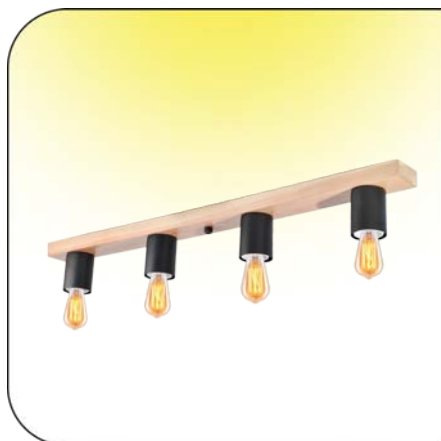

Capuchón: L:60mm A:60mm H:250mm

CAJA CERRADA: 1 unidad

COLORES:

● Madera Natural

NUEVO - NUEVO - NUEVO

PRECIO: \$ 39.800

PLAFÓN IROKO 4 LUCES

DESCRIPCIÓN: