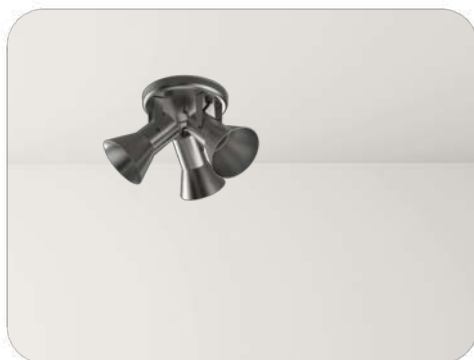

PRECIO:

NEGRO / BLANCO: \$ 11.897

ACERO: \$ 14.669

COLORES:

- Acero
- Negro Texturado
- Blanco Texturado

Cabezales

Se ve bien
Se ve bien
Se ve bien
Se ve bien

Se ve bien
Se ve bien
Se ve bien
Se ve bien