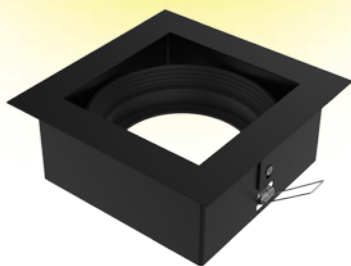

E4111

DESCRIPCIÓN:

Luminaria cuadrada de base profunda
LÁMPARA: AR111
MATERIAL: Chapa de acero
DIMENSIONES: A: 160mm L: 160mm H: 65mm
HUECO: A: 145mm L: 145mm H: 65mm
ZÓCALO: GU10
CAJA CERRADA: 8 unidades

PRECIO:

NEGRO / BLANCO: $ 7.150
ACERO: $ 11.946

COLORES:

- ☐ Acero
- ☐ Negro Texturado
- ☐ Blanco Texturado