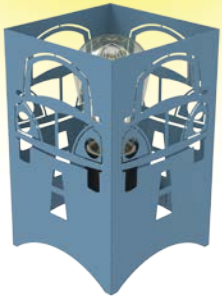

VELADOR FLOWER

DESCRIPCIÓN:

Velador rectangular
LÁMPARA: E27
MATERIAL: Chapa de acero
DIMENSIONES:
A: 120 mm. - L:120 mm - H:190 mm
CAJA CERRADA: 4 unidades

COLORES:

- Blanco
- Rosa Pastel

PRECIO:

BLANCO / ROSA PASTEL: \$ 12.267