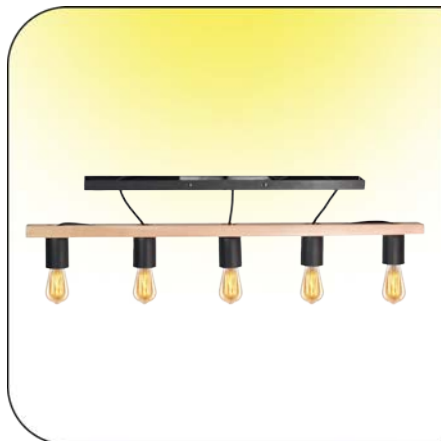

○ Negro Texturado

NUEVO - NUEVO - NUEVO

PRECIO: \$ 39.800

COLGANTE IROKO 5 LUCES

DESCRIPCIÓN:

Plafón de madera con capuchón 5L negro

MATERIAL: Chapa de acero y madera

DIMENSIONES: Barral: 800mm x 50mm x 50mm