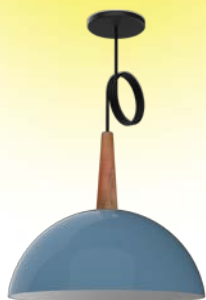

Índice

- 04 Colgantes
- 17 Accesorios colgantes
- 20 Veladores y apliques
- 23 Artefactos para tubo LED
- 26 Empotrables
- 31 Apliques
- 35 Cabezales
- 40 Exterior

Colgantes

**BELL 01****DESCRIPCIÓN:**

Campana colgante grande
LÁMPARA: E27
MATERIAL: Chapa de acero
DIMENSIONES: Ø: 405mm – H: 190mm
CAJA CERRADA: 4 unidades

PRECIO:

COLORES: \$ 15.676
COBRE: \$ 20.116

COLORES:

EXTERIORE INTERIOR:

Pieza pintada de un solo color

- Blanco
- Marrón Óxido
- Cobre
- Negro
- Rojo

**BELL 02****DESCRIPCIÓN:**

Campana colgante chica
LÁMPARA: E27
MATERIAL: Chapa de acero
DIMENSIONES: Ø: 260mm – H: 120mm
CAJA CERRADA: 4 unidades

PRECIO:

COLORES: \$ 10.382
COBRE: \$ 13.326

COLORES:

EXTERIORE INTERIOR:

Pieza pintada de un solo color

- Blanco
- Marrón Óxido
- Cobre
- Negro
- Rojo

**BELL 03****DESCRIPCIÓN:**

Campana semiesfera grande -
Detalle en madera
LÁMPARA: E27
MATERIAL: Chapa de acero - Madera
DIMENSIONES: Ø: 390mm – H: 310mm
CAJA CERRADA: 4 unidades