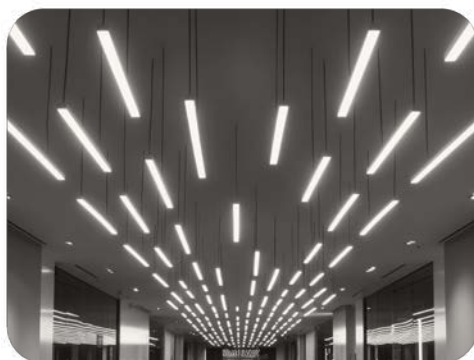

Se ve bien
Se ve bien
Se ve bien
Se ve bien