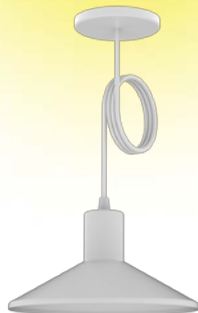

**BELL 11****DESCRIPCIÓN:**

Colgante sombrero chino
LÁMPARA: E27
MATERIAL: Chapa de acero
DIMENSIONES: Ø: 242 mm – H: 125mm
CAJA CERRADA: 6 unidades

PRECIO:

BLANCO / NEGRO: \$ 10.348

COBRE: \$ 11.925

COLORES: