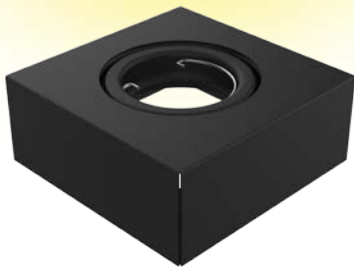

P43

DESCRIPCIÓN:

Luminaria semi embutida cuadrada
LÁMPARA: Dicroica LED
MATERIAL: Chapa de acero
DIMENSIONES: A: 110mm – L: 110mm – H: 42mm
ZÓCALO: GU10
CAJA CERRADA: 15 unidades

PRECIO:

NEGRO / BLANCO: $ 4.341
ACERO: $ 9.700

COLORES:

- ☐ Acero
- ☐ Negro Texturado
- ☐ Blanco