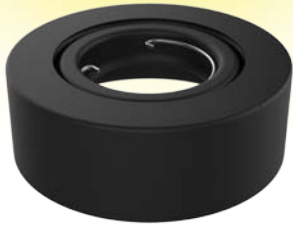

**P3****DESCRIPCIÓN:**

Luminaria semi embutida redonda
 LÁMPARA: Dicroica LED
 MATERIAL: Chapa de acero
 DIMENSIONES: Ø 100mm – H: 30mm
 ZÓCALO: GU10
 CAJA CERRADA: 15 unidades

PRECIO:

NEGRO / BLANCO: \$ 4.341
 ACERO: \$ 9.700