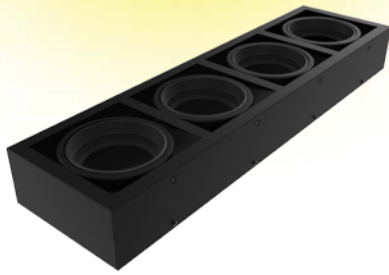

BOX 4 LUCES LINEAL

DESCRIPCIÓN:

Doble Cardánico

Luminaria rectangular multiorientable

LÁMPARA: 4 X AR111

MATERIAL: Chapa de acero

DIMENSIONES: A: 200mm L: 740mm H: 90mm

ZÓCALO: GU10

CAJA CERRADA: 1 unidad

PRECIO:

NEGRO / BLANCO: $ 37.934

ACERO: $ 65.356

COLORES:

- ☒ Acero
- ☐ Negro Texturado
- ☐ Blanco