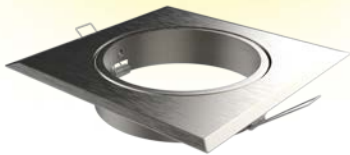

PRECIO:

NEGRO / BLANCO: \$ 12.090
 ACERO: \$ 19.501

COLORES:

- Acero
- Negro Texturado
- Blanco

UNIDAD MÍNIMA DE DESPACHO - 60 unidades

E41

DESCRIPCIÓN:

Luminaria cuadrada con aristas planas
 LÁMPARA: AR111
 MATERIAL: Chapa de acero
 DIMENSIONES: A: 160mm L: 160mm H: 90mm
 HUECO: Ø 126mm
 ZÓCALO: GU10
 CAJA CERRADA: 25 unidades