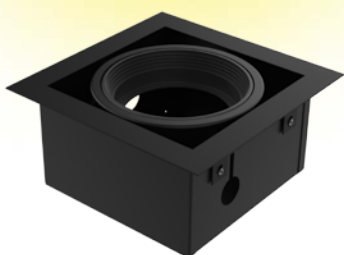

BOX 1 LUZ EMBUTIDO

DESCRIPCIÓN:

Luminaria cuadrado multiorientable
LÁMPARA: AR111
MATERIAL: Chapa de acero
DIMENSIONES: A: 210mm L: 210mm H: 100mm
HUECO: A: 170mm - L: 170mm
ZÓCALO: GU10
CAJA CERRADA: 4 unidades

PRECIO:

NEGRO / BLANCO: $ 10.937
ACERO: $ 18.497

COLORES:

- ☐ Acero
- ☐ Negro Texturado
- ☐ Blanco

PARA LUMINARIAS EMPOTRABLES CON DOBLE MOVIMIENTO