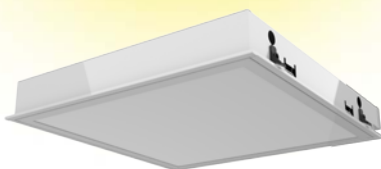

ECLIPSE FEM

DESCRIPCIÓN:

Luminaria con acrílico
LÁMPARA: 3 x G13 Tubo LED
POTENCIA: 3 x 18w
MATERIAL: Chapa de acero

MODELO:

DIMENSIONES:

HUECO:

CAJA CERRADA:

PRECIO:

EMBUTIDO

A: 225mm L: 1241mm H: 100mm

A: 212mm L: 1190mm

1 unidad

$ 39.599

COLORES:

● Blanco

UNIDAD MÍNIMA DE DESPACHO - 50 unidades

PLAFÓN

A: 200 mm L: 1227mm H: 80mm

1 unidad

$ 39.599

FABRICACIÓN SOBRE PEDIDO

FE 300 - FP 320

DESCRIPCIÓN:

Luminaria con louver doble parabólico
LÁMPARA: 2 x G13 Tubo LED
POTENCIA: 2 x 18w
MATERIAL: Chapa de acero

MODELO:

DIMENSIONES:

HUECO:

CAJA CERRADA:

PRECIO:

EMBUTIDO

A: 304mm L: 1237mm H: 91mm

A: 283mm L: 1186mm

1 unidad

$ 68.759

COLORES:

● Blanco

UNIDAD MÍNIMA DE DESPACHO - 50 unidades

PLAFÓN

A: 300mm L: 1245mm H: 91 mm

1 unidad

$ 68.759

FABRICACIÓN SOBRE PEDIDO

DXE 620 -DXP 622

DESCRIPCIÓN:

Luminaria para cielorrasos con difusor de acrílico
LÁMPARA: 5 x G13 Tubo LED
POTENCIA: 5 x 9w
MATERIAL: Chapa de acero

MODELO:

DIMENSIONES:

HUECO:

CAJA CERRADA:

PRECIO:

EMBUTIDO

A: 600mm L: 600mm H: 91mm

A: 580mm L: 580mm

1 unidad

$ 44.000

COLORES:

● Blanco

UNIDAD MÍNIMA DE DESPACHO - 50 unidades

PLAFÓN

A: 625mm L: 625mm H: 90mm

1 unidad

$ 44.000

FABRICACIÓN SOBRE PEDIDO

LUXOR2X18

DESCRIPCIÓN:

Luminaria modular suspendida con louver blanco
LÁMPARA: G13 Tubo
POTENCIA: 2 x 18w
MATERIAL: Chapa de acero

DIMENSIONES:

CAJA CERRADA:

PRECIO:

EMBUTIDO

A: 114 mm L: 1225 mm H: 60 mm

1 unidad

UNIDAD MÍNIMA DE DESPACHO - 50 unidades

$ 23.854

COLORES:

● Blanco