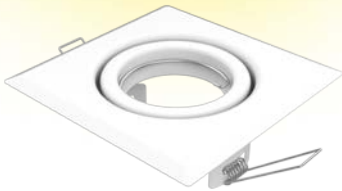

E43

DESCRIPCIÓN:

Luminaria de aristas planas
LÁMPARA: Dicroica LED
MATERIAL: Chapa de acero
DIMENSIONES: A: 105mm L: 105mm H: 40mm
HUECO: Ø 80mm
ZÓCALO: GU10
CAJA CERRADA: 30 unidades

COLORES:

- Acero
- Negro Texturado
- Blanco
- Oro

PRECIO:

NEGRO / BLANCO: $ 2.697   ORO: $ 7.421
ACERO: $ 5.373