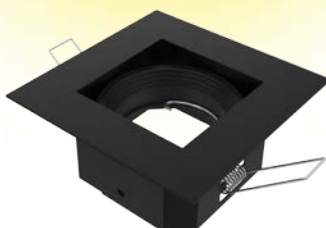

E4111/D 1 LUZ

DESCRIPCIÓN:

Luminaria cuadrada antideslumbrante
LÁMPARA: Dicroica LED
MATERIAL: Chapa de acero
DIMENSIONES: A: 100mm L: 100mm H: 43mm
HUECO: Ø: 87mm – H: 42mm
ZÓCALO: GU10
CAJA CERRADA: 20 unidades

COLORES:

- Acero
- Negro Texturado
- Blanco

PRECIO:

NEGRO / BLANCO: $ 5.717
ACERO: $ 8.043