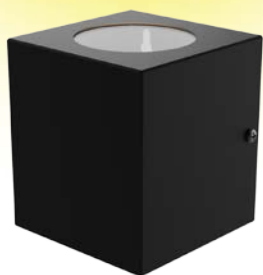

UNILINE 1 GU10

DESCRIPCIÓN:

Difusor unidireccional con aberturas
LÁMPARA: 1 Dicroicas LED
ZÓCALO: GU10
MATERIAL: Chapa
DIMENSIONES:
A:90mm L:90mm H:101mm
CAJA CERRADA: 8 unidades

PRECIO: \$ 8.374

BILINE 1

DESCRIPCIÓN:

Difusor bidireccional con aberturas
LÁMPARA: 2 Dicroicas LED
ZÓCALO: GU10
MATERIAL: Chapa
DIMENSIONES:
A:90mm L:90mm H:202mm
CAJA CERRADA: 4 unidades

PRECIO: \$ 10.946

UNILINE 2 GU10

DESCRIPCIÓN: