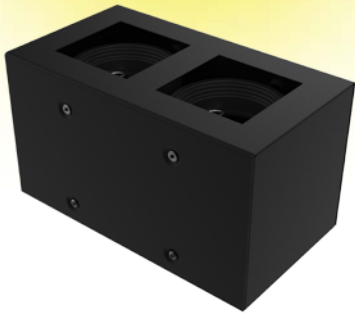

P4111/D 2 LUCES

DESCRIPCIÓN:

Antideslumbrante

Luminaria cuadrada aplicar orientable
LÁMPARA: 2 x Dicroica LED
MATERIAL: Chapa de acero
DIMENSIONES: A: 95mm L: 170mm H: 96mm
CAJA CERRADA: 2 unidades
UNIDAD MÍNIMA DE DESPACHO - 60 unidades

PRECIO:

NEGRO / BLANCO: $ 13.588
ACERO: $ 21.612

COLORES:

- ☐ Acero
- ☐ Negro Texturado
- ☐ Blanco