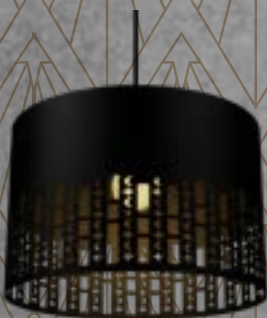

ASTRO

DESCRIPCIÓN:

Colgante redondo lunas y estrellas

LÁMPARA: E27
MATERIAL: Chapa de acero
DIMENSIONES: Ø: 300mm – H: 200mm

CAJA CERRADA: 4 unidades

COLOR:

Negro