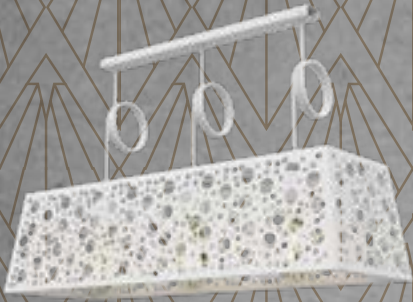

HOLE 03

DESCRIPCIÓN:

Colgante rectangular de 3 luces

LÁMPARA: 3 x E27
MATERIAL: Chapa de acero
DIMENSIONES: A: 250mm L: 750mm H: 200mm
CAJA CERRADA: 1 unidad

COLORES:

Blanco

Negro