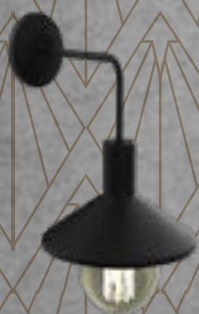

APLIQUE VINTAGE 2

DESCRIPCIÓN:

Aplique de pared con campana simple

LÁMPARA: E27
MATERIAL: Chapa de acero
DIMENSIONES:
Ø: 242 mm H: 230mm L: 38 mm
CAJA CERRADA: 6 unidades

COLORES:

- Negro
- Blanco
- Cobre