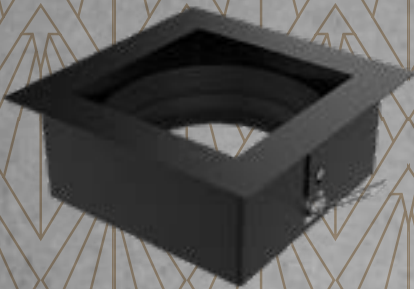

LUMINARIAS EMPOTRABLES MOVIMIENTO SIMPLE

E4111

DESCRIPCIÓN:

Luminaria cuadrada de base profunda

LÁMPARA: AR111
MATERIAL: Chapa de acero
DIMENSIONES: A: 160mm L: 160mm H: 65mm
HUECO: A: 145mm L: 145mm H: 65mm
ZÓCALO: GU10
CAJA CERRADA: 8 unidades

LUMINARIAS EMPOTRABLES CON DOBLE MOVIMIENTO PARA AR111

BOX 1 LUZ EMBUTIDO