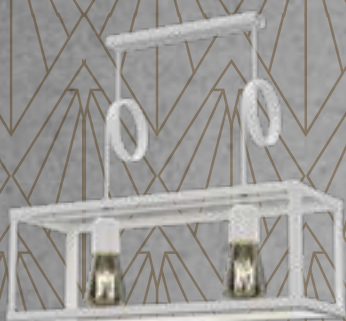

COLORES:

CUBO 02