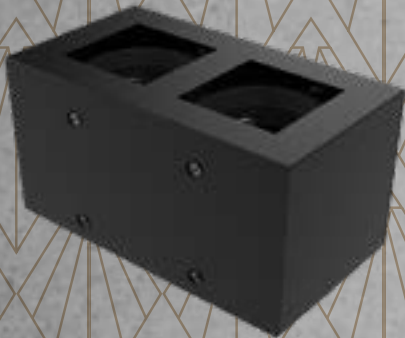

P4111/D 2 LUCES

DESCRIPCIÓN:

Antideslumbrante
Luminaria rectangular aplicar orientable

LÁMPARA: 2 x Dicroica LED
MATERIAL: Chapa de acero
DIMENSIONES: A: 95mm L: 170mm H: 96mm
CAJA CERRADA: 2 unidades
UNIDAD MÍNIMA DE DESPACHO - 60 unidades

COLORES:

- Acero
- Negro Texturado
- Blanco Texturado

LUMINARIAS APLIQUES CON DOBLE MOVIMIENTO PARA AR111

BOX 1 LUZ