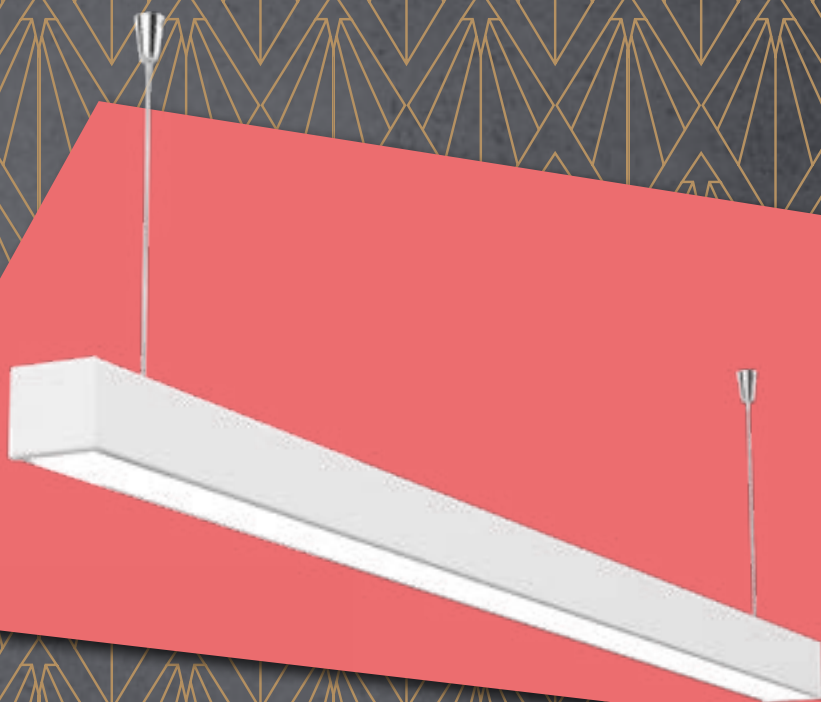

ARTEFACTOS PARA TUBOS LED