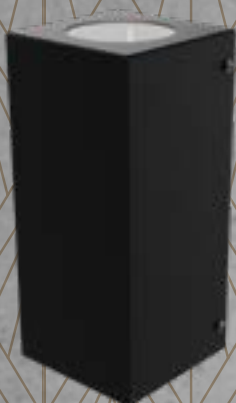

BILINE 2 GU10

DESCRIPCIÓN:

Difusor bidireccional

LÁMPARA: 2 Dicroicas LED
ZÓCALO: GU10
MATERIAL: Chapa
DIMENSIONES:
A:90mm L:90mm H:202mm

CAJA CERRADA: 4 unidades