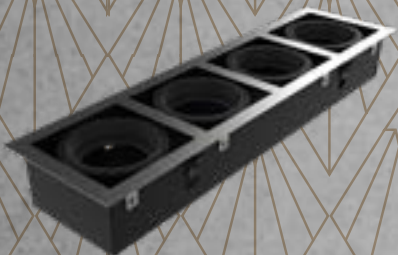

BOX 4 LUCES LINEAL

DESCRIPCIÓN:

Luminaria rectangular multiorientable

LÁMPARA: 4 x ART11

MATERIAL: Chapa de acero

DIMENSIONES: A: 210mm L: 765mm H: 100mm

HUECO: A: 170mm – L: 725mm

ZÓCALO: GU10

CAJA CERRADA: 1 unidad

COLORES:

Acero

Negro Texturado

Blanco Texturado