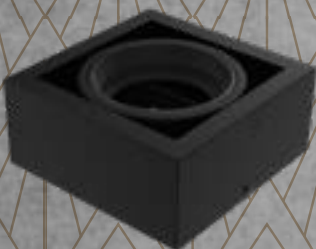

DESCRIPCIÓN:

Doble Cardánico
Luminaria cuadrada multiorientable

LÁMPARA: AR111
MATERIAL: Chapa de acero
DIMENSIONES: A: 200mm L: 200mm H: 90mm
ZÓCALO: GU10
CAJA CERRADA: 4 unidades

COLORES:

- Acero
- Negro Texturado
- Blanco Texturado