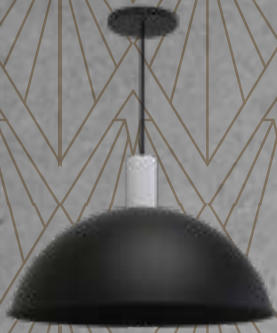

COLGANTES

BELL 16

DESCRIPCIÓN:

Colgante semiesfera grande con borde redondeado y capuchón metálico

LÁMPARA: E27
MATERIAL: Chapa de acero
DIMENSIONES: Ø: 405 mm H: 260 mm
CAJA CERRADA: 4 unidades

COLORES:

Blanco

Negro

CAPUCHÓN:

Cobre

Cromo

Bronce

Blanco

Negro