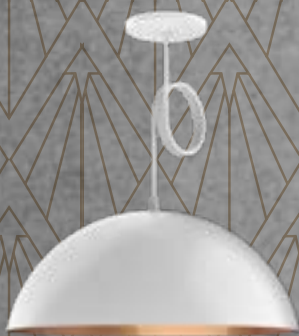

BELL 06/1

DESCRIPCIÓN:

Colgante semiesférica 1 luz

LÁMPARA: E27

MATERIAL: Chapa de acero

DIMENSIONES: Ø: 390mm – H: 180 mm

CAJA CERRADA: 4 unidades

COLORES:

EXTERIOR:

Blanco

Blanco

Marrón
Óxido

Cobre

Negro

Negro

Rojo

INTERIOR:

Blanco

Cobre

Blanco

Blanco

Blanco

Cobre

Blanco