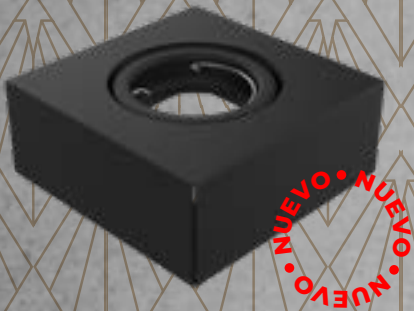

DESCRIPCIÓN:

Luminaria semi embutida cuadrada

LÁMPARA: Dicroica LED

MATERIAL: Chapa de acero

DIMENSIONES: A: 110mm - L: 110mm – H: 42mm

ZÓCALO: GU10

CAJA CERRADA: 15 unidades

COLORES:

Acero

Negro Texturado

Blanco Texturado

LUMINARIAS MONOVOLUMEN DE APLICAR

P20