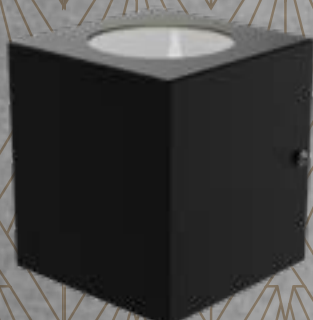

DESCRIPCIÓN:

Difusor unidireccional

LÁMPARA: 1 Dicroicas LED

ZÓCALO: GU10

MATERIAL: Chapa

DIMENSIONES:

A:90mm L:90mm H:101mm

CAJA CERRADA: 8 unidades