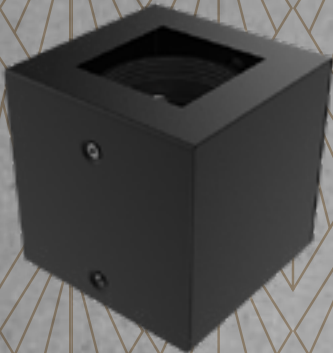

LUMINARIAS SEMIEMBUTIDAS

P4111/D 1 LUZ

DESCRIPCIÓN:

Antideslumbrante
Luminaria cuadrada aplicar orientable

LÁMPARA: Dicroica LED
MATERIAL: Chapa de acero
DIMENSIONES: A: 95mm L: 95mm H: 96mm
CAJA CERRADA: 4 unidades
UNIDAD MÍNIMA DE DESPACHO - 60 unidades

COLORES:

- Acero
- Negro Texturado
- Blanco Texturado