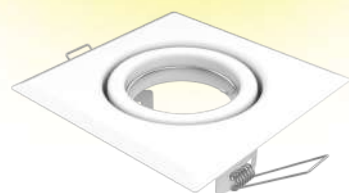

E43

DESCRIPCIÓN:

Luminaria de aristas planas
LÁMPARA: Dicroica LED
MATERIAL: Chapa de acero
DIMENSIONES: A: 105mm L: 105mm H: 40mm
HUECO: Ø 80mm
ZÓCALO: GU10
CAJA CERRADA: 30 unidades

COLORES:

- Acero
- Negro Texturado
- Blanco
- Oro