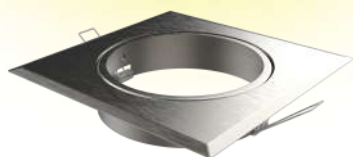

E41

DESCRIPCIÓN:

Luminaria cuadrada con aristas planas
LÁMPARA: AR111
MATERIAL: Chapa de acero
DIMENSIONES: A: 160mm L: 160mm H: 90mm
HUECO: Ø 126mm
ZÓCALO: GU10
CAJA CERRADA: 25 unidades

COLORES:

- ☐ Acero
- ☒ Negro Texturado
- ☐ Blanco