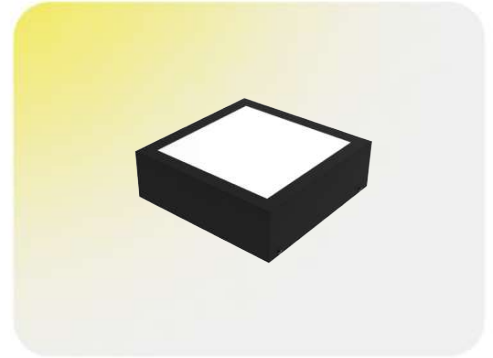

Apliques

Se ve bien
Se ve bien
Se ve bien
Se ve bien

Se ve bien
Se ve bien
Se ve bien
Se ve bien