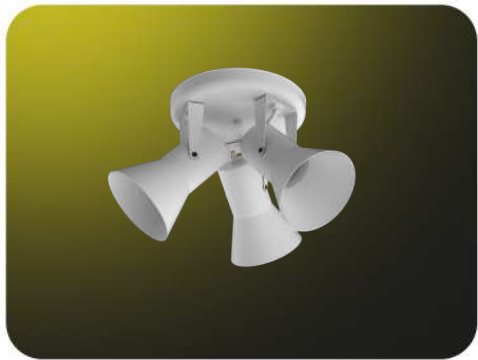

Cabezales

Se ve bien
Se ve bien
Se ve bien
Se ve bien

Se ve bien
Se ve bien
Se ve bien
Se ve bien