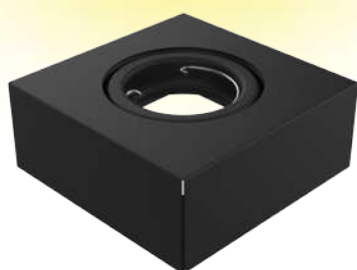

Luminaria semi embutida redonda
 LÁMPARA: Dicroica LED
 MATERIAL: Chapa de acero
 DIMENSIONES: Ø 100mm – H: 30mm
 ZÓCALO: GU10
 CAJA CERRADA: 15 unidades

COLORES:

-  Acero
-  Negro Texturado
-  Blanco

P43