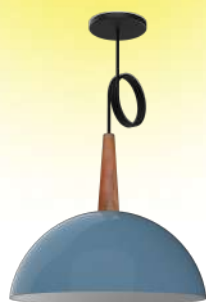

Se ve bien
Se ve bien
Se ve bien
Se ve bien

Se ve bien
Se ve bien
Se ve bien
Se ve bien

**BELL 01****DESCRIPCIÓN:**

Campana colgante grande
 LÁMPARA: E27
 MATERIAL: Chapa de acero
 DIMENSIONES: Ø: 405mm – H: 190mm
 CAJA CERRADA: 4 unidades

Colgante con pantalla mediana oval
LÁMPARA: E27
MATERIAL: Pantalla en policarbonato inyectado
DIMENSIONES: Ø: 350mm - H: 280mm
CAJA CERRADA: 3 unidades

NUEVO - NUEVO - NUEVO

**1014****DESCRIPCIÓN:**

Colgante con pantalla grande oval
LÁMPARA: E27
MATERIAL: Pantalla en policarbonato inyectado
DIMENSIONES: Ø: 450mm - H: 350mm
CAJA CERRADA: 4 unidades

NUEVO - NUEVO - NUEVO

Nueva Línea Wood

BELL 03

DESCRIPCIÓN:

Campana semiesfera grande -
Detalle en madera
LÁMPARA: E27
MATERIAL: Chapa de acero - Madera
DIMENSIONES: Ø:390mm - H: 310mm
CAJA CERRADA: 4 unidades