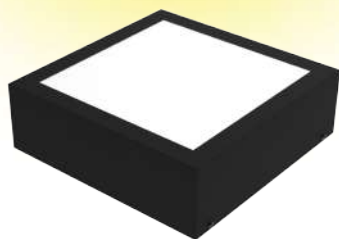

PLAFÓN CONCOR

DESCRIPCIÓN:

Aplique de Techo
LÁMPARA: E-27
MATERIAL: Chapa de acero
DIMENSIONES: A: 220mm L: 220mm H: 70mm
ZÓCALO: E-27
CAJA CERRADA: 3unidades

COLORES:

- ☐ Acero
- ☒ Negro Texturado
- ☐ Blanco Texturado