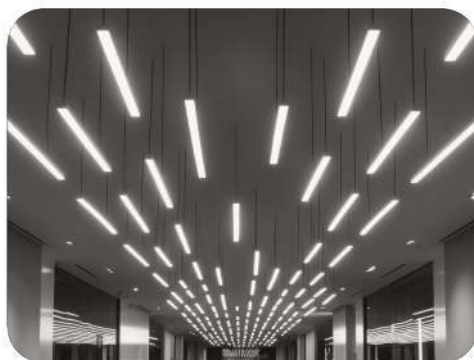

Se ve bien
Se ve bien
Se ve bien
Se ve bien