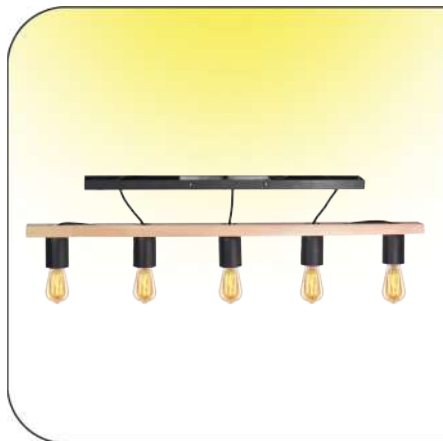

COLGANTE IROKO 5 LUCES

DESCRIPCIÓN:

Plafón de madera con capuchón 5L negro

MATERIAL: Chapa de acero y madera

DIMENSIONES: Barral: 800mm x 50mm x 50mm

Capuchón: Ø:55mm H:60mm

CAJA CERRADA: 1 unidad

COLORES:

Madera Natural

+

Negro Texturado

NUEVO - NUEVO - NUEVO