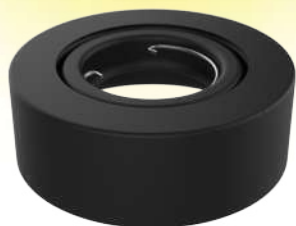

P3

DESCRIPCIÓN:

Luminaria semi embutida redonda
LÁMPARA: Dicroica LED
MATERIAL: Chapa de acero
DIMENSIONES: Ø 100mm – H: 30mm
ZÓCALO: GU10
CAJA CERRADA: 15 unidades

COLORES:

- Acero
- Negro Texturado
- Blanco