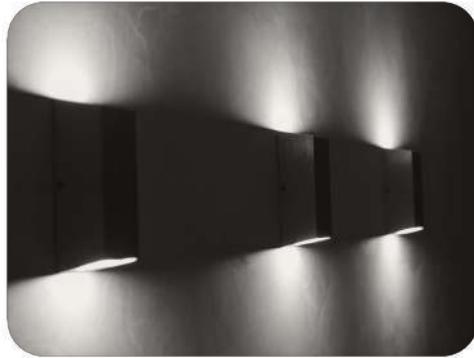

Exterior

Se ve bien
Se ve bien
Se ve bien
Se ve bien

Se ve bien
Se ve bien
Se ve bien
Se ve bien