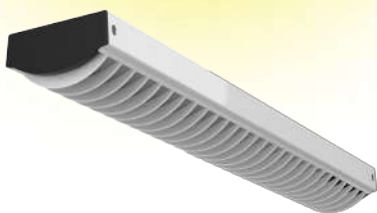

LUXOR2X18

DESCRIPCIÓN:

Luminaria modular suspendida con louver blanco
LÁMPARA: G13 Tubo
POTENCIA: 2 x 18w
MATERIAL: Chapa de acero

COLORES:

☐ Blanco

EMBUTIDO

DIMENSIONES: A: 114 mm L: 1225 mm H: 60 mm

CAJA CERRADA: 1 unidad

UNIDAD MÍNIMA DE DESPACHO - 50 unidades