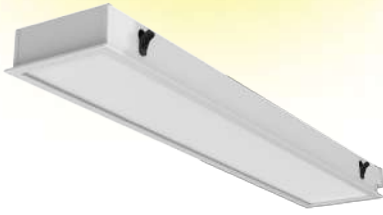

ECLIPSE FEM

DESCRIPCIÓN:

Luminaria con acrílico
LÁMPARA: 3 x G13 Tubo LED
POTENCIA: 3 x 18w
MATERIAL: Chapa de acero
MODELO:
DIMENSIONES:
HUECO:
CAJA CERRADA:

COLORES:

☐ Blanco

UNIDAD MÍNIMA DE DESPACHO - 50 unidades

EMBUTIDO

A: 225mm L: 1241mm H: 100mm

A: 212mm L: 1190mm

1 unidad

PLAFÓN

A: 200 mm L: 1227mm H: 80mm

1 unidad

FABRICACIÓN SOBRE PEDIDO