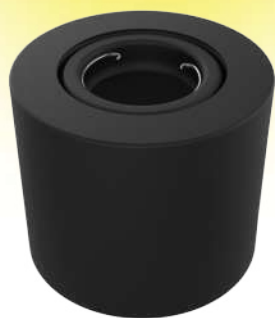

Luminaria semi embutida redonda
 LÁMPARA: Dicroica LED
 MATERIAL: Chapa de acero
 DIMENSIONES: Ø 100mm – H: 30mm
 ZÓCALO: GU10
 CAJA CERRADA: 15 unidades

COLORES:

-  Acero
-  Negro Texturado
-  Blanco

P43

DESCRIPCIÓN:

Luminaria semi embutida cuadrada
 LÁMPARA: Dicroica LED
 MATERIAL: Chapa de acero
 DIMENSIONES: A: 110mm – L: 110mm – H: 42mm
 ZÓCALO: GU10
 CAJA CERRADA: 15 unidades

COLORES:

-  Acero
-  Negro Texturado
-  Blanco