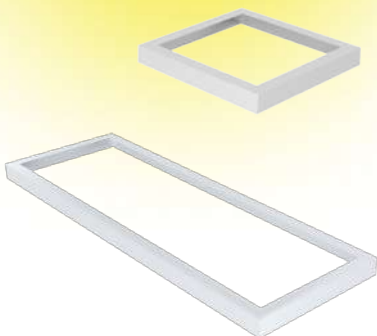

COLORES:

- Blanco Texturado
- Negro Texturado

BASE B1 /L

DESCRIPCIÓN:

Base 1 luz (B1/L)
 MATERIAL: Chapa de acero
 DIMENSIONES: Ø: 100mm
 CAJA CERRADA: 20 unidades

COLORES:

- Blanco Texturado
- Negro Texturado
- Acero

ACCESORIO PLAFÓN

DESCRIPCIÓN:

Accesorio para artefactos embutidos
 MATERIAL: Chapa de acero
 DIMENSIONES:
 A: 650mm L:650mm H: 64mm CAJA: 6 unidades
 A: 300mm L:1200mm H: 60mm CAJA: 650X650 - 4 unidades
 VENTA POR LOTE:
 60 unidades de 120x30