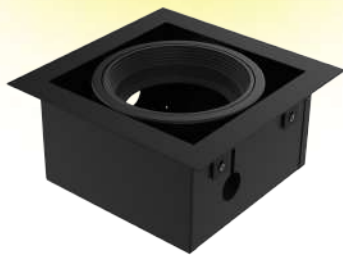

BOX 1 LUZ EMBUTIDO

DESCRIPCIÓN:

Luminaria cuadrado multiorientable
LÁMPARA: AR111
MATERIAL: Chapa de acero
DIMENSIONES: A: 210mm L: 210mm H: 100mm
HUECO: A: 170mm - L: 170mm
ZÓCALO: GU10
CAJA CERRADA: 4 unidades

COLORES:

- ☐ Acero
- ☒ Negro Texturado
- ☐ Blanco

PARA LUMINARIAS EMPOTRABLES CON DOBLE MOVIMIENTO