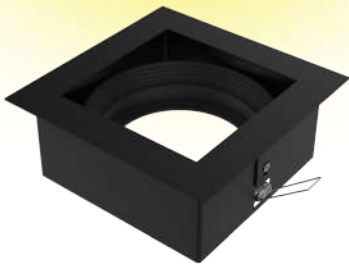

E4111

DESCRIPCIÓN:

Luminaria cuadrada de base profunda
LÁMPARA: AR111
MATERIAL: Chapa de acero
DIMENSIONES: A: 160mm L: 160mm H: 65mm
HUECO: A: 145mm L: 145mm H: 65mm
ZÓCALO: GU10
CAJA CERRADA: 8 unidades

COLORES:

- ☐ Acero
- ☒ Negro Texturado
- ☐ Blanco Texturado