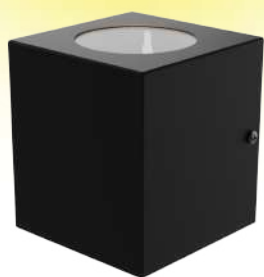

UNILINE 1 GU10

DESCRIPCIÓN:

Difusor unidireccional con aberturas
LÁMPARA: 1 Dicroicas LED
ZÓCALO: GU10
MATERIAL: Chapa
DIMENSIONES:
A:90mm L:90mm H:101mm
CAJA CERRADA: 8 unidades

BILINE 1

DESCRIPCIÓN:

Difusor bidireccional con aberturas
LÁMPARA: 2 Dicroicas LED
ZÓCALO: GU10
MATERIAL: Chapa
DIMENSIONES:
A:90mm L:90mm H:202mm
CAJA CERRADA: 4 unidades