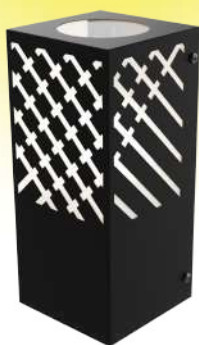

UNILINE 1 GU10

DESCRIPCIÓN:

Difusor unidireccional con aberturas
LÁMPARA: 1 Dicroicas LED
ZÓCALO: GU10
MATERIAL: Chapa
DIMENSIONES:
A:90mm L:90mm H:101mm
CAJA CERRADA: 8 unidades

BILINE 1

DESCRIPCIÓN:

Difusor bidireccional con aberturas
LÁMPARA: 2 Dicroicas LED
ZÓCALO: GU10
MATERIAL: Chapa
DIMENSIONES:
A:90mm L:90mm H:202mm
CAJA CERRADA: 4 unidades

UNILINE 2 GU10

DESCRIPCIÓN:

Difusor unidireccional
LÁMPARA: 1 Dicroicas LED
ZÓCALO: GU10
MATERIAL: Chapa
DIMENSIONES:
A:90mm L:90mm H:101mm
CAJA CERRADA: 8 unidades

BILINE 2 GU10

DESCRIPCIÓN:

Difusor bidireccional
LÁMPARA: 2 Dicroicas LED
ZÓCALO: GU10
MATERIAL: Chapa
DIMENSIONES:
A:90mm L:90mm H:202mm
CAJA CERRADA: 4 unidades

UNILINE 1 E27

DESCRIPCIÓN:

Difusor unidireccional veteado
 LÁMPARA: 1 x E27
 ZÓCALO: E27
 MATERIAL: Chapa
 DIMENSIONES:
 A:90mm L:90mm H:202mm
 CAJA CERRADA: 4 unidades

FAROLINE

DESCRIPCIÓN:

Difusor unidireccional tipo farola
 LÁMPARA: 1 x E27
 ZÓCALO: E27
 MATERIAL: Chapa
 DIMENSIONES:
 A:90mm L:90mm H:202mm
 CAJA CERRADA: 4 unidades