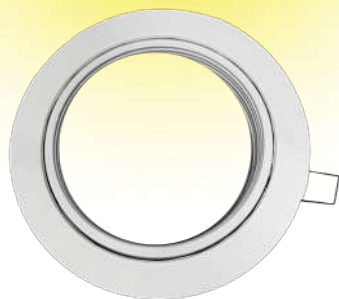

E112

DESCRIPCIÓN:

LÁMPARA: AR111
MATERIAL: Aluminio
DIMENSIONES: Ø 175mm - H: 33mm
HUECO: Ø 145mm
ZÓCALO: GU10
CAJA CERRADA: 20 Unidades

COLORES:

- Acero
- Negro Texturado
- Blanco Texturado