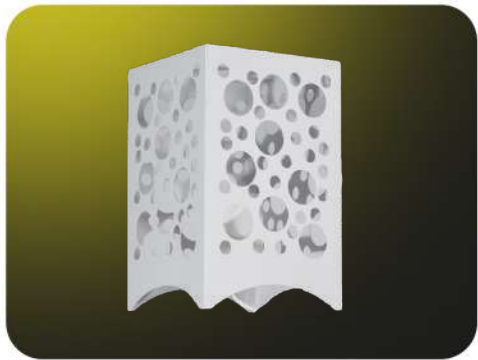

Veladores y apliques

Se ve bien
Se ve bien
Se ve bien
Se ve bien

Se ve bien
Se ve bien
Se ve bien
Se ve bien