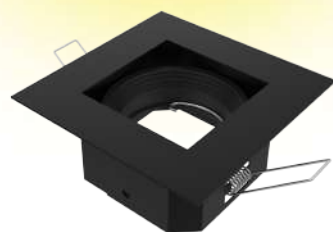

E4111/D 1 LUZ

DESCRIPCIÓN:

Luminaria cuadrada antideslumbrante
LÁMPARA: Dicroica LED
MATERIAL: Chapa de acero
DIMENSIONES: A: 100mm L: 100mm H: 43mm
HUECO: Ø: 87mm – H: 42mm
ZÓCALO: GU10
CAJA CERRADA: 20 unidades

COLORES:

- ☐ Acero
- ☒ Negro Texturado
- ☐ Blanco