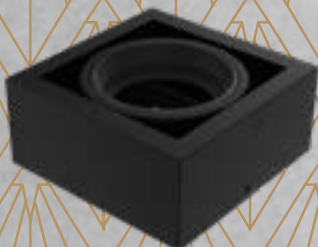

LUMINARIAS APLIQUES CON DOBLE MOVIMIENTO PARA AR111

BOX 1 LUZ