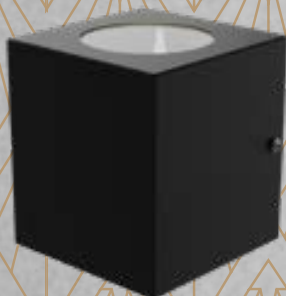

BILINE 1

DESCRIPCIÓN:

Difusor bidireccional con aberturas

LÁMPARA: 2 Dicroicas LED
ZÓCALO: GU10
MATERIAL: Chapa
DIMENSIONES: A:90mm L:90mm H:202mm

CAJA CERRADA: 4 unidades

UNILINE 2 GU10

DESCRIPCIÓN:

Difusor unidireccional