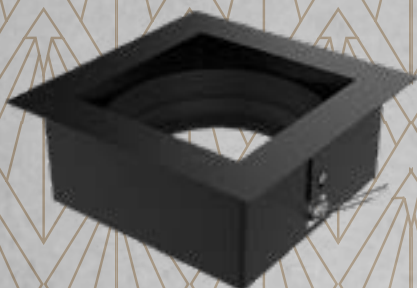

LUMINARIAS EMPOTRABLES MOVIMIENTO SIMPLE

E4111

DESCRIPCIÓN:
Luminaria cuadrada de base profunda

LÁMPARA: AR111
MATERIAL: Chapa de acero
DIMENSIONES: A: 160mm L: 160mm H: 65mm
HUECO: A: 145mm L: 145mm H: 65mm
ZÓCALO: GU10

CAJA CERRADA: 8 unidades

COLORES:

- Acero
- Negro Texturado
- Blanco Texturado

LUMINARIAS EMPOTRABLES CON DOBLE MOVIMIENTO PARA AR111

BOX 1 LUZ
EMBUTIDO