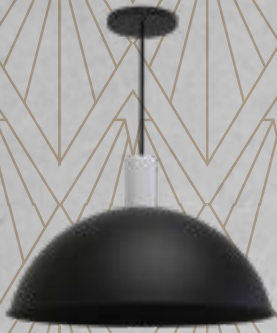

Rosa Pastel

Blanco

Celeste Pastel

Blanco

COLGANTES

BELL 16

DESCRIPCIÓN:

Colgante semiesfera grande con borde redondeado y capuchón metálico