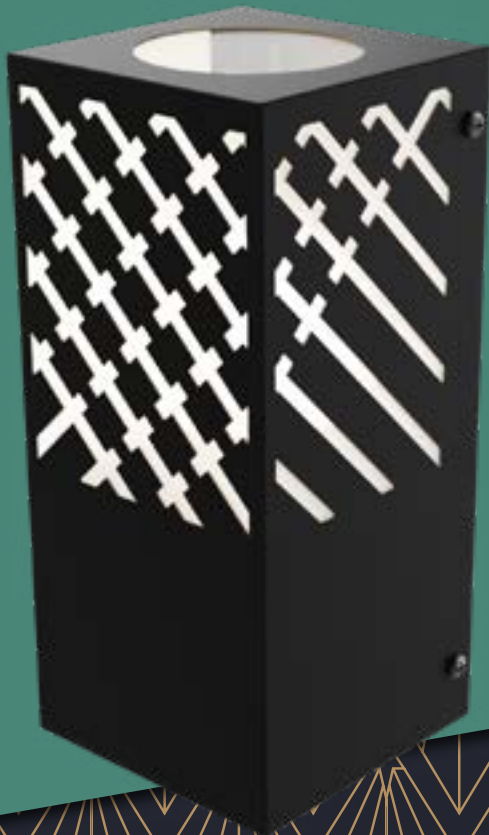

LÁMPARA: Dicroica LED

MATERIAL: Chapa de acero

DIMENSIONES: A: 52mm L: 66mm H: 112mm

CAJA CERRADA: 20 unidades

COLORES:

Acero

Negro
Texturado

Blanco
Texturado

EXTERIOR

LUMINARIAS DE EXTERIOR

UNILINE 1 GU10

DESCRIPCIÓN:

Difusor unidireccional con aberturas

LÁMPARA: 1 Dicroicas LED
ZÓCALO: GU10
MATERIAL: Chapa
DIMENSIONES: A:90mm L:90mm H:101mm

CAJA CERRADA: 8 unidades

BILINE 1

DESCRIPCIÓN:

Difusor bidireccional con aberturas

LÁMPARA: 2 Dicroicas LED
ZÓCALO: GU10
MATERIAL: Chapa
DIMENSIONES: A:90mm L:90mm H:202mm

CAJA CERRADA: 4 unidades

UNILINE 2 GU10

DESCRIPCIÓN:

Difusor unidireccional