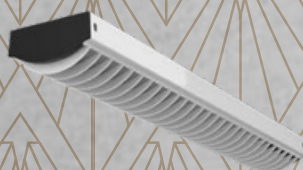

HUECO: A: 580mm L: 580mm

A: 625mm L: 625mm H: 90mm

CAJA CERRADA : 1 unidad

1 unidad

UNIDAD MÍNIMA DE DESPACHO - 50 unidades

LUXOR

DESCRIPCIÓN:

Luminaria modular suspendida con louver blanco