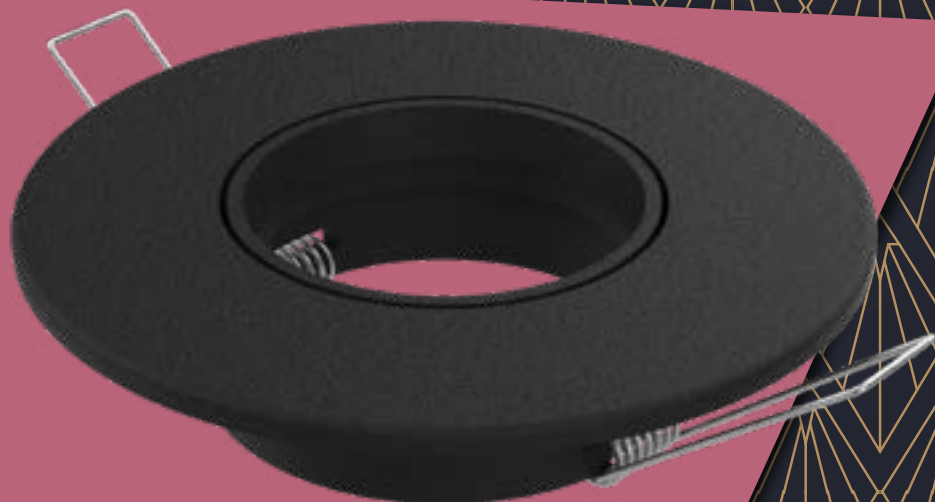

EMPOTRABLES