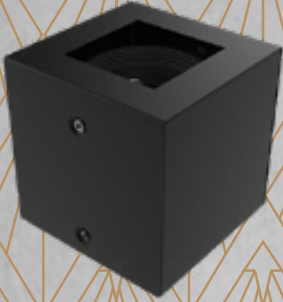

LUMINARIAS SEMIEMBUTIDAS

P4111/D 1 LUZ