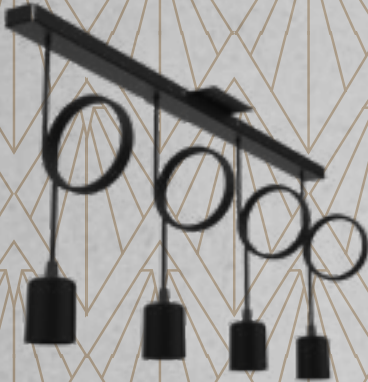

BELL 05/04

DESCRIPCIÓN:
Base listón cuádruple - Colgante capuchón

LÁMPARA: 4 x E27
MATERIAL: Chapa de acero
DIMENSIONES: L: 800mm A: 55mm H: 1000 mm

CAJA CERRADA: 4 unidades

COLORES:

EXTERIOR:
Blanco
Cobre
Negro