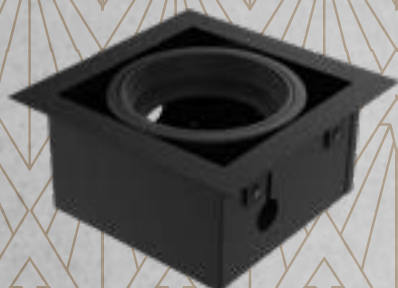

DESCRIPCIÓN:
Luminaria cuadrado multiorientable

LÁMPARA: AR111
MATERIAL: Chapa de acero
DIMENSIONES: A: 210mm L: 210mm H: 100mm
HUECO: A: 170mm – L: 170mm
ZÓCALO: GU10

CAJA CERRADA: 4 unidades

COLORES:

- Acero
- Negro Texturado
- Blanco Texturado

BOX 2 LUCES
EMBUTIDO