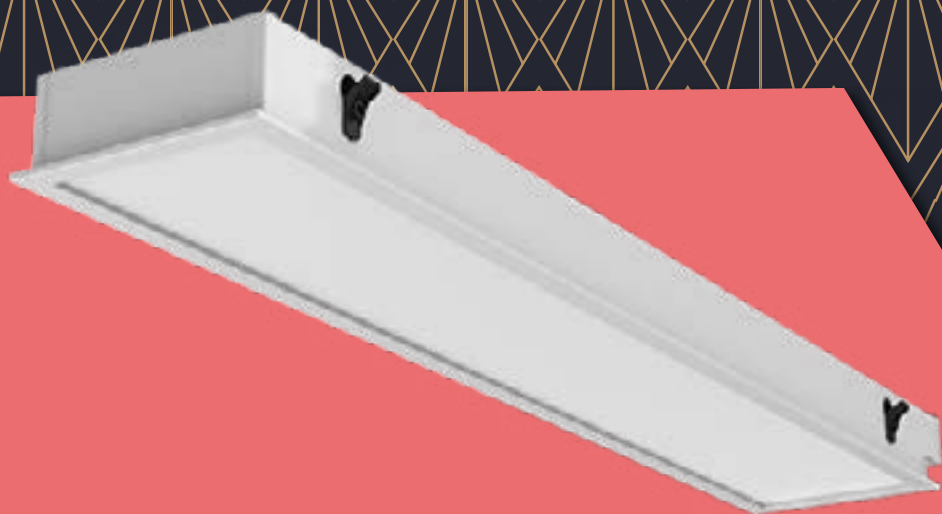

ARTEFACTOS PARA TUBOS LED