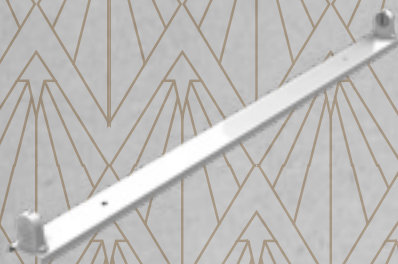

ARTEFACTOS PARA TUBOS LED

LISTON T x1

DESCRIPCIÓN:

Listón en chapa esmaltada con zócalos

LÁMPARA: 1 x G13 Tubo LED

MATERIAL: Chapa de acero

POTENCIA: 1 x 9w

DIMENSIONES: A: 40 mm
L: 620 mm
H: 41 mm

CAJA CERRADA: 20 unidades

1 x 18w A:

40 mm
L: 1223 mm
H: 40 mm

20 unidades

1 x 40w A:

40 mm
L: 2390 mm
H: 55 mm

10 unidades