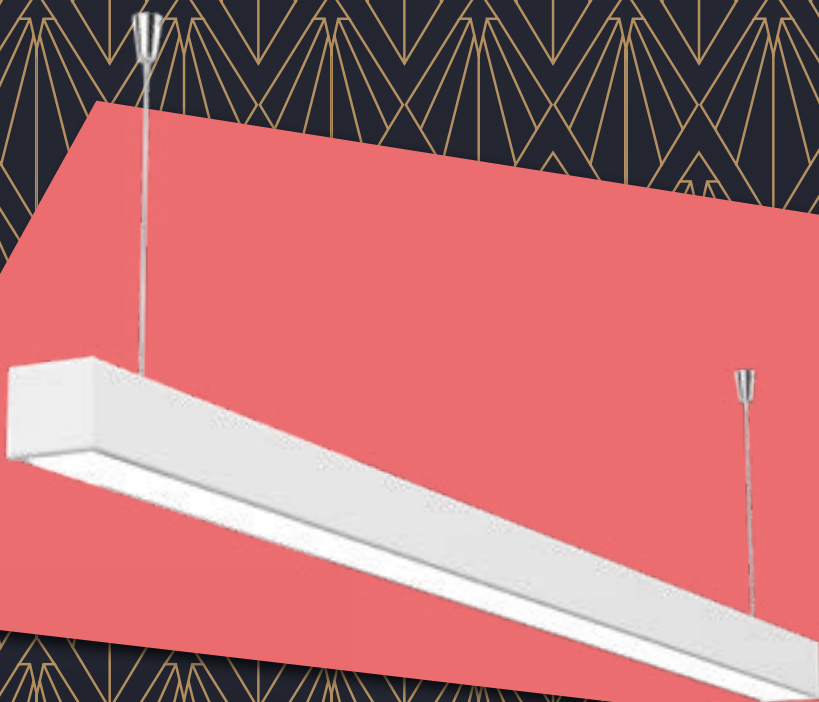

ARTEFACTOS PARA TUBOS LED