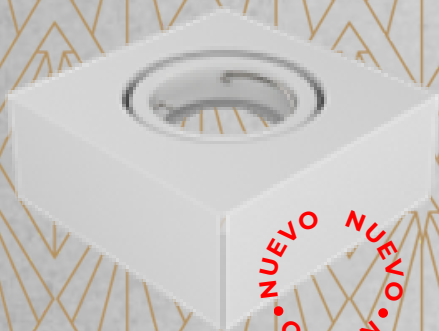

COLORES:

Acero

Negro
Texturado

Blanco
Texturado

P43

DESCRIPCIÓN:

Luminaria semi embutida cuadrada

LÁMPARA: Dicroica LED

MATERIAL: Chapa de acero

DIMENSIONES: A: 110mm - L: 110mm – H: 42mm

ZÓCALO: GU10

CAJA CERRADA: 15 unidades

COLORES:

Acero

Negro
Texturado

Blanco
Texturado