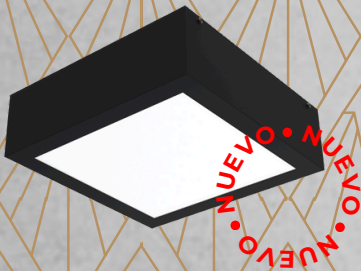

PLAFON CONCOR