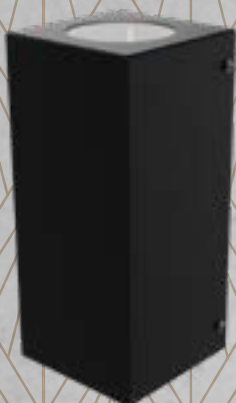

LUMINARIAS DE EXTERIOR

BILINE 2 GU10

DESCRIPCIÓN:

Difusor bidireccional

LÁMPARA: 2 Dicroicas LED

ZÓCALO: GU10

MATERIAL: Chapa

DIMENSIONES: A:90mm L:90mm H:202mm

CAJA CERRADA: 4 unidades