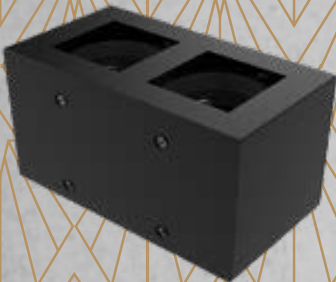

P4111/D 2 LUCES

DESCRIPCIÓN:

Antideslumbrante Luminaria cuadrada aplicar orientable

LÁMPARA: 2 x Dicroica LED

MATERIAL: Chapa de acero

DIMENSIONES: A: 95mm L: 170mm H: 96mm

CAJA CERRADA: 2 unidades

UNIDAD MÍNIMA DE DESPACHO - 60 unidades

COLORES:

Acero

Negro Texturado

Blanco Texturado